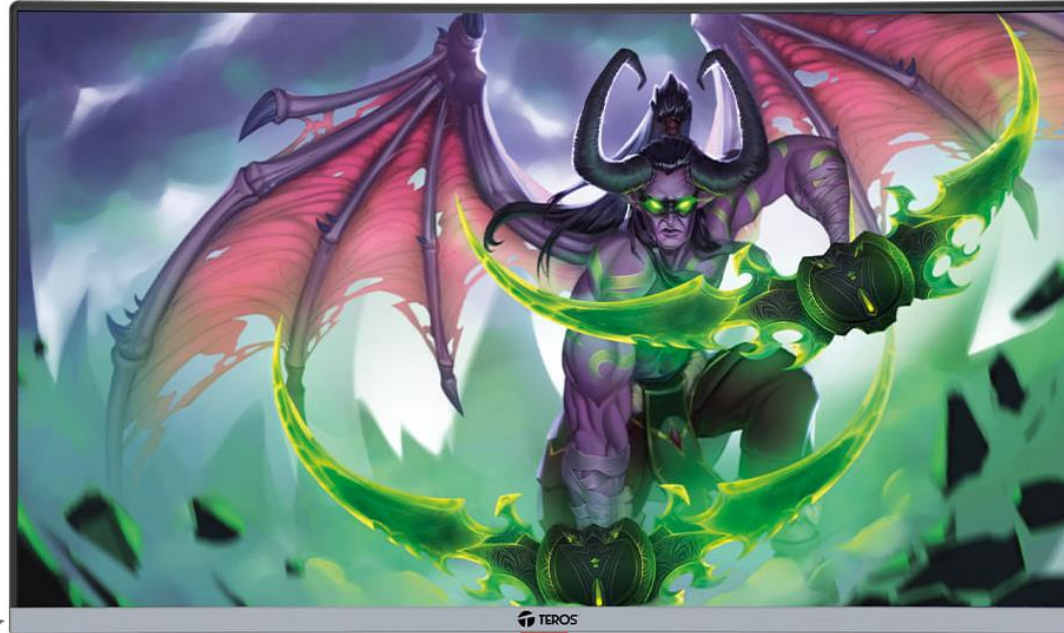

1080p
FULL HD

100Hz
REFRESH RATE

CURVO
3000R

\$230

PRECIO NORMAL

\$215

EFFECTIVO O TRANSFERENCIA

VISITANOS