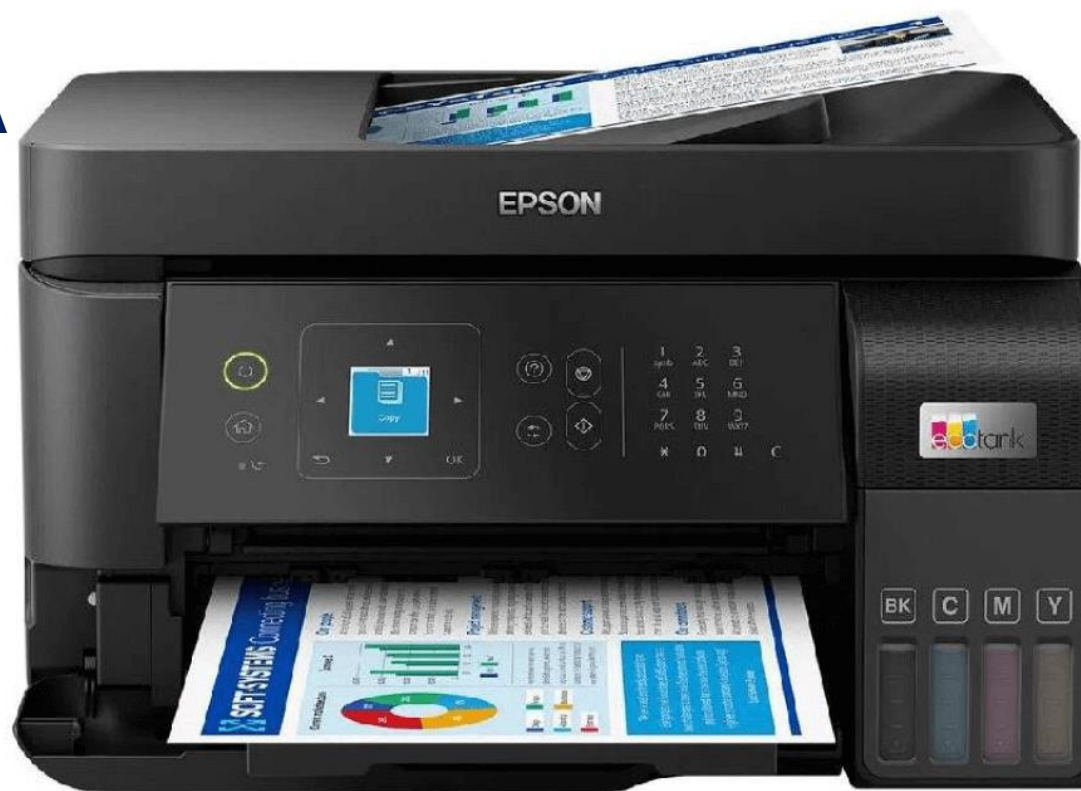

$385
PRECIO NORMAL

$350
EFECTIVO O TRANSFERENCIA